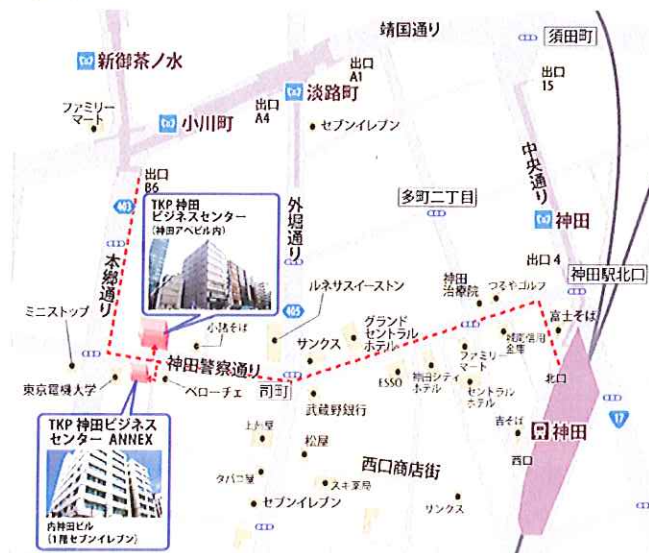

会場 (受付開始は12:45です)

TKP神田ビジネスセンター
東京都千代田区神田美土代町3-2
神田アベビル 7F (案内図・上の建物です)

TEL:03-5217-5577

※都営新宿線・小川町駅、東京メトロ丸ノ内線・淡路町駅から徒歩約3分
JR山手線・神田駅から徒歩約6分

◆主催

CHIYODA

千代田測器株式会社

- ・本社 東京都台東区東上野1-1-11 TEL03-3833-2016
- ・浦和営業部 埼玉県さいたま市南区松本2-1-16 TEL048-838-0851
- ・横浜営業所 神奈川県横浜市神奈川区平川町9-5 TEL045-481-7575