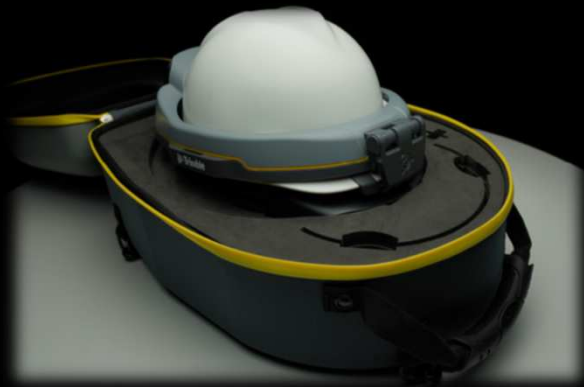

# Trimble XR10

with HoloLens2

施工BIMを推進するヘルメット一体型Mixed Realityデバイス

CHIYODA

## Trimble XR10 (デバイスのみ)

Trimble XR10はHoloLens2とヘルメットが一体型となったMixed Realityデバイスです。

## 同梱品一覧

- ・ Trimble XR10 with HoloLens2  
(専用ヘルメット※安全認証取得済み、あご紐、クッション、大小アダプター 付き)
- ・ 骨伝導ヘッドセットmobiWAN\_TR
- ・ 充電器セット(USB-Cケーブル付き)
- ・ 専用ヘルメットアダプター予備 (大小)
- ・ 収納ケース