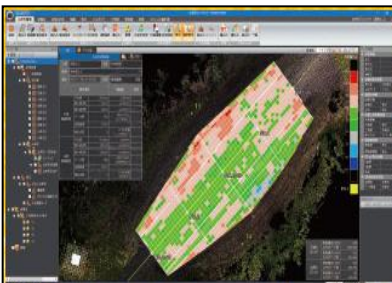

■セミナー③ 15:00~16:30

【福井コンピュータによる3次元データ活用方法について】

講師 福井コンピュータ株式会社