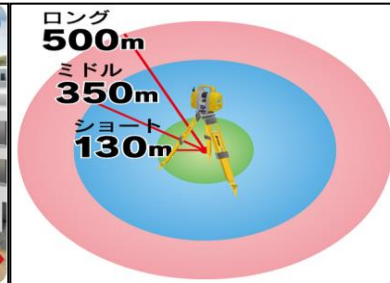

■セミナー② 13:15~14:45

【3Dスキャナー GLS-2000のご紹介】

講師 千代田測器株式会社